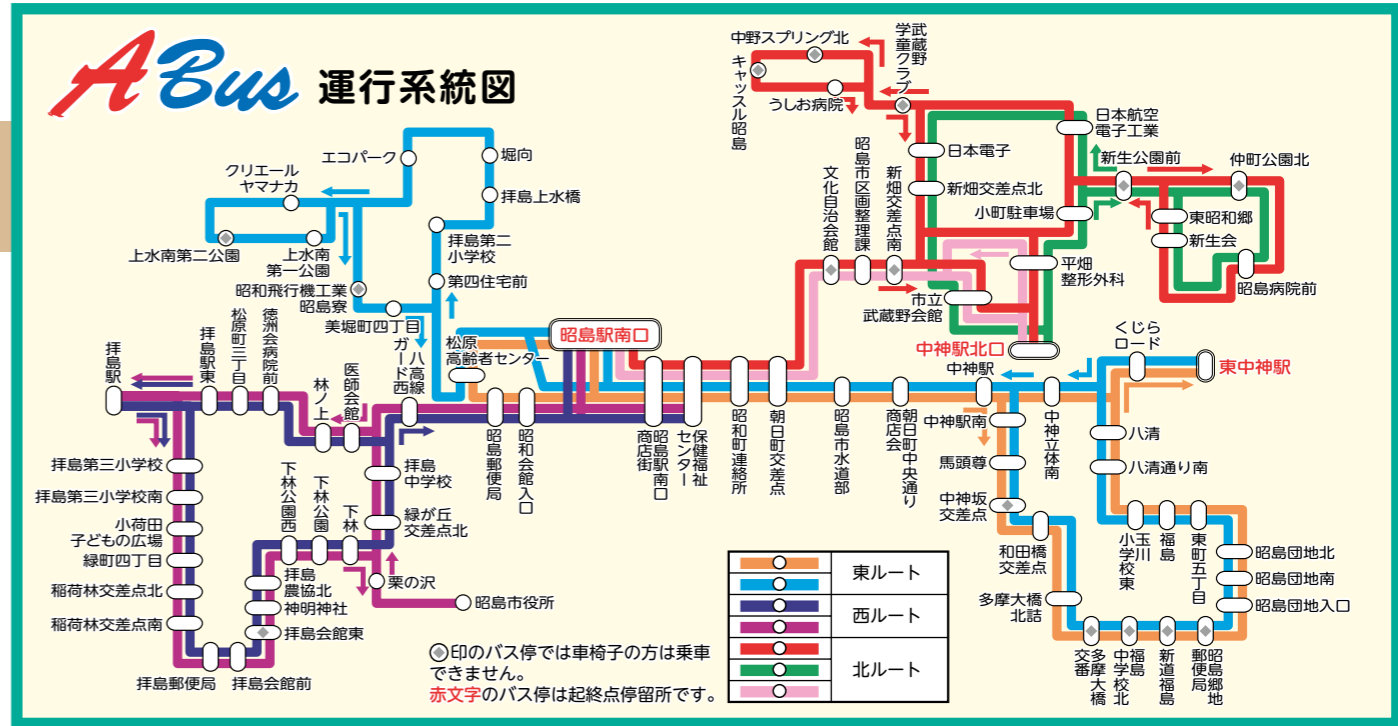

※昭島駅南口1の乗り場はコンビニエンスストア側、昭島駅南口2の乗り場はドラッグストア側です。 ※時刻表内の□は、到着時刻です。

- * 365日運行しています。
- * 1乗車100円(未就学児は無料)です。
- * 回数券(11枚綴り1000円)、1日乗車券(購入当日のみ乗り放題/1枚300円)をAバスの車内で販売しています。
- * バス共通カード、シルバーパス、ICカード(PASMO、Suica)などは利用できません。
- * 時刻表は、Aバスの車内、市の施設、立川バス営業所、一部の医療機関で配布しているほか、市ホームページでもご覧いただけます。
- * ♿のマークのバス停では、車椅子の方も乗車できます。
- * 道路の混雑などにより運行に遅延が生じる場合がありますのでご了承ください。

北ルート

バス停名	始発																			最終
昭島駅南口2	08:25			09:40	11:05	12:30	13:50	15:10												19:53
昭島駅南口商店街	08:26			09:41	11:06	12:31	13:51	15:11												19:54
保健福祉センター	08:27			09:42	11:07	12:32	13:52	15:12												