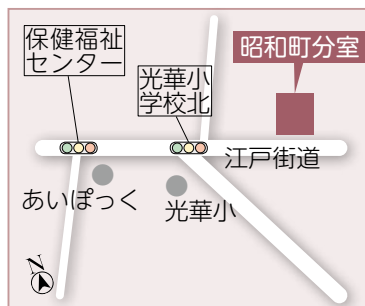

東京都知事選挙の投票所を一部変更

7月5日に執行する東京都知事選挙の投票所を、次のとおり変更します。該当する投票区の方は、ご注意ください。

投票所などについて詳しくは、投票所入場整理券、選挙特報あさしま、市ホームページをご覧ください。

◇投票所

* 第2投票所 = 富士見丘小を富士見会館に

* 第6投票所 = 中神小を朝日会館に

* 第9投票所 = 光華小を昭和町分室に

* 第10投票所 = 成隣小を大神会館に

* 第19投票所 = 田中小体育館を田中小昇降口に

☆詳しくは、選挙管理委員会事務局へ。

▲第2投票所

▲第6投票所

▲第9投票所

▲第10投票所