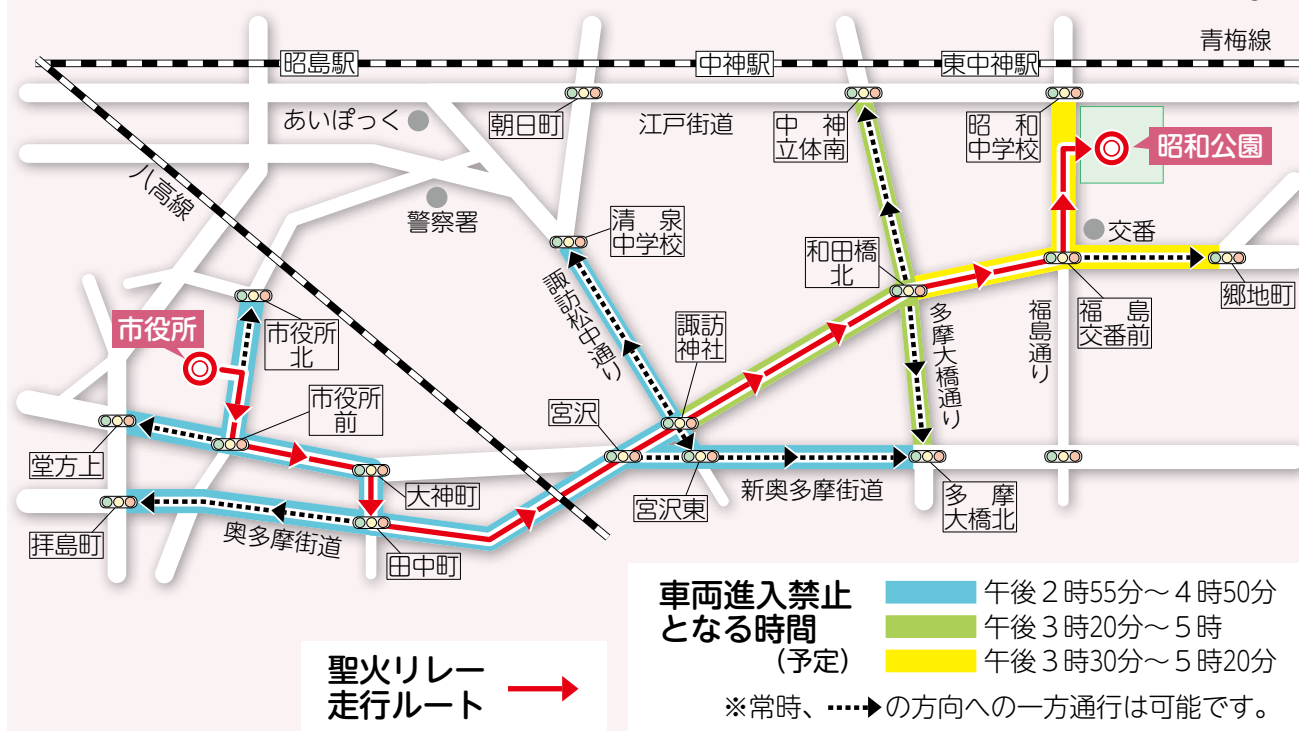

6月21日時点の情報です。東京都聖火リレー実行委員会と東京オリンピック・パラリンピック競技大会組織委員会との協議により、内容が変更される場合があります。

東京2020オリンピック聖火リレー 7月10日(土)に 昭島市内を走ります

◇出発(市役所) 午後3時49分頃
◇到着(昭和公園) 午後4時38分頃

☆詳しくは、東京都聖火リレー実行委員会事務局
☎03-6732-8484(平日の午前9時～午後6時)へ。

- *マスクを着用し、密集を避け、大きな声での会話は控えましょう。
- *体調不良の方は観覧をご遠慮ください。
- *係員や警備員の指示・誘導に従ってください。

<https://sports.nhk.or.jp/olympic/torch/>

二次元コード
はこちら▶

交通規制を実施(7月10日)

◎車両の進入禁止

下の図のとおり規制が行われます。

長時間にわたり車両の進入が禁止となるため、周辺道路の混雑が予想されます。ご迷惑をおかけしますが、ご理解とご協力をお願いします。

◇日時 7月10日(土)の午後2時55分頃～5時20分頃

◎Aバス・立川バスの臨時運休など

運休やルート変更などを行います。詳しくは、市役所交通安全係へ問い合わせるか、市ホームページまたは立川バスホームページで確認してください。

◀Aバスの運行情報

立川バスの運行情報▶

交通規制：7月10日(土)実施 ※時間は状況により変更される場合があります。

【車両】居住者であるなしにかかわらず、進入のほか、横断もできません。

【歩行者】交通規制区域を横断する場合は、警備員の指示に従って横断歩道を通行してください(歩道橋は通行不可)。ただし、聖火ランナーが通過する時間の前後は、横断もできません。