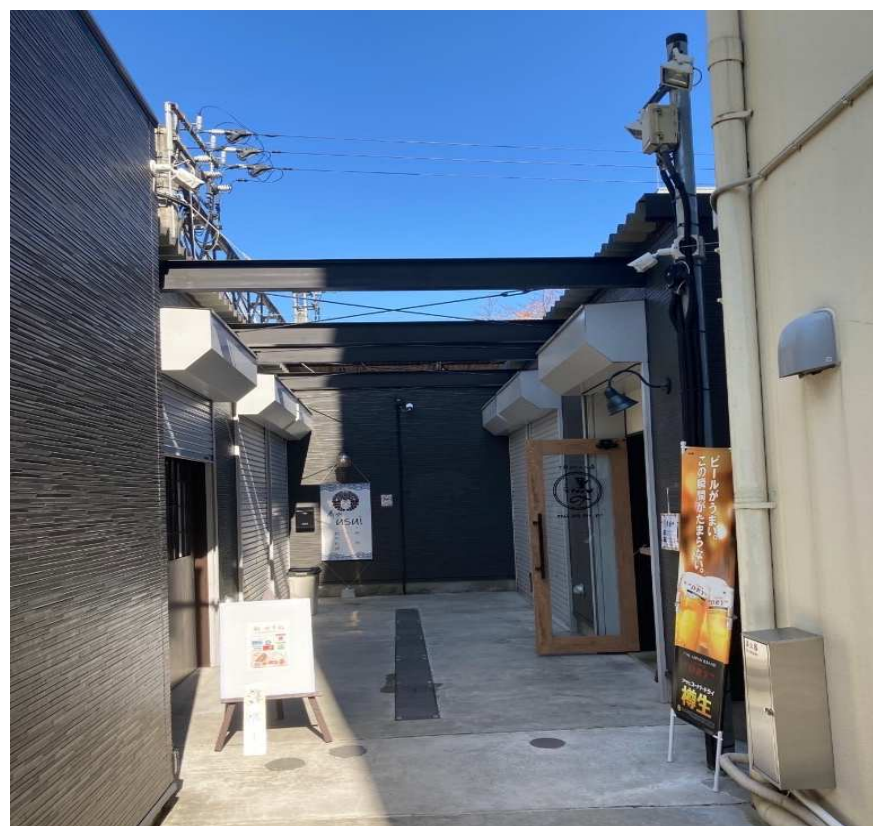

住 所 昭和町2-1-13C-1

電話番号 042-848-6699

営業時間 月、火、木 16:00~21:00

金、土 17:00~23:00

日 15:00~20:00

定休日 水、祝日