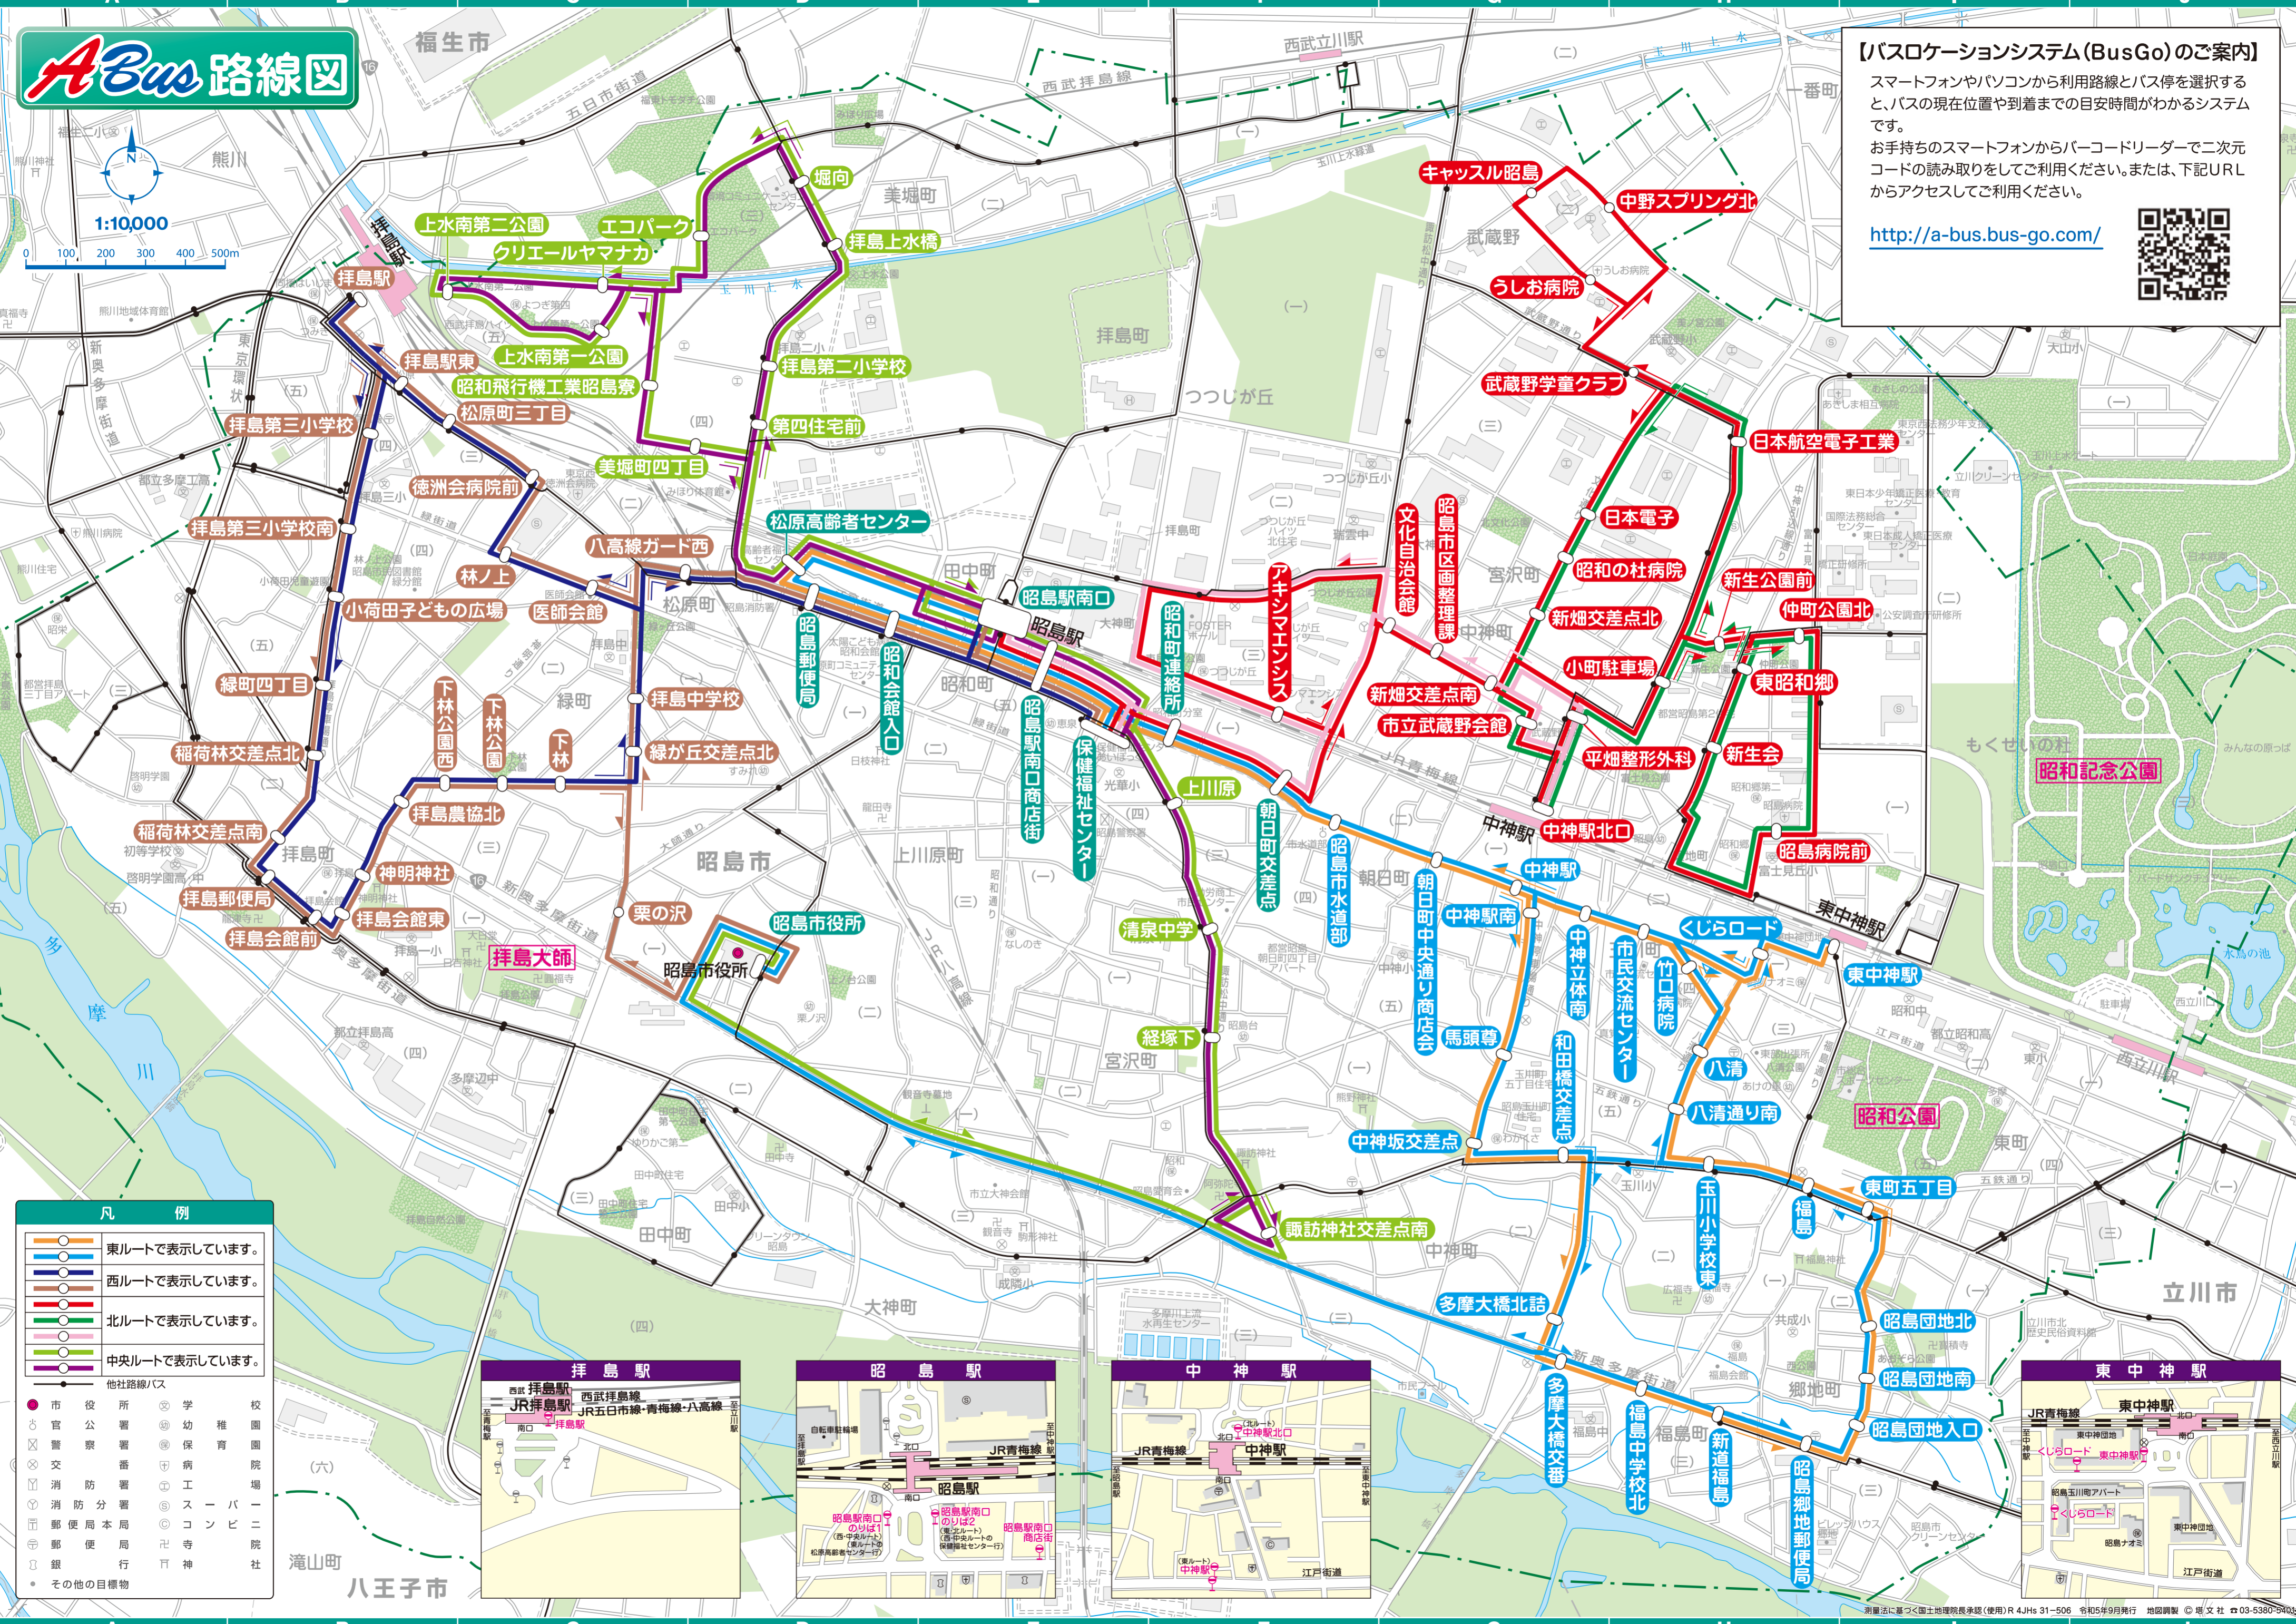

A Bus 路線図

1:10,000

【バスロケーションシステム (BusGo) のご案内】
 スマートフォンやパソコンから利用路線とバス停を選択すると、バスの現在位置や到着までの目安時間がわかるシステムです。
 お手持ちのスマートフォンからバーコードリーダーで二次元コードの読み取りをしてお使いください。または、下記URLからアクセスしてお使いください。

<http://a-bus.bus-go.com/>

凡 例	
	東ルートで表示しています。
	西ルートで表示しています。
	北ルートで表示しています。
	中央ルートで表示しています。
	他社路線バス
	市 役 所
	学 校
	公 署
	警 署
	交 番
	消 防 署
	消 防 分 署
	郵 便 局 本 局
	郵 便 局 支 局
	銀 行
	その 他 の 目 標 物
	学 校
	幼 稚 園
	保 育 院
	病 院
	工 場
	ス ー パ ー
	コ ン ビ ニ ー 店
	寺 社