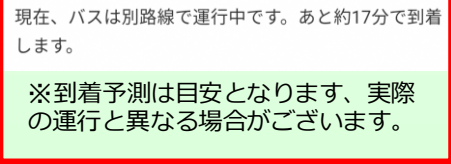

昭島市コミュニティバスは

を利用するとさらに便利に！

二次元コード

またはURL

<http://a-bus.bus-go.com>

とは、バスの運行状況をリアルタイムに確認できるサイトです。

スマートフォンで見える場合

表示

- ① 利用路線
  - ② 利用停留所
2. を選択

お知らせ

到着予測

時刻表

画像はイメージです。

問い合わせ先

- ・立川バス 福生営業所 : 042-524-3111
- ・昭島市役所 都市整備部交通対策課 : 042-544-5111(代)

表示アイコン一覧