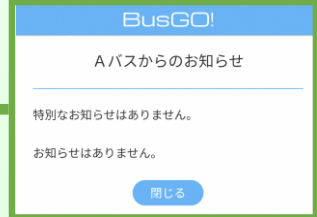

昭島市コミュニティバスは

を利用するとさらに便利に！

二次元コード

またはURL

<http://a-bus.bus-go.com>

とは、バスの運行状況をリアルタイムに確認できるサイトです。

スマートフォンで見える場合

表示

- ① 利用路線
  - ② 利用停留所
2. を選択

お知らせ

到着予測

時刻表

画像はイメージです。

問い合わせ先

- ・立川バス 福生営業所 : 042-524-3111
- ・昭島市役所 都市整備部交通対策課 : 042-544-5111(代)

表示アイコン一覧