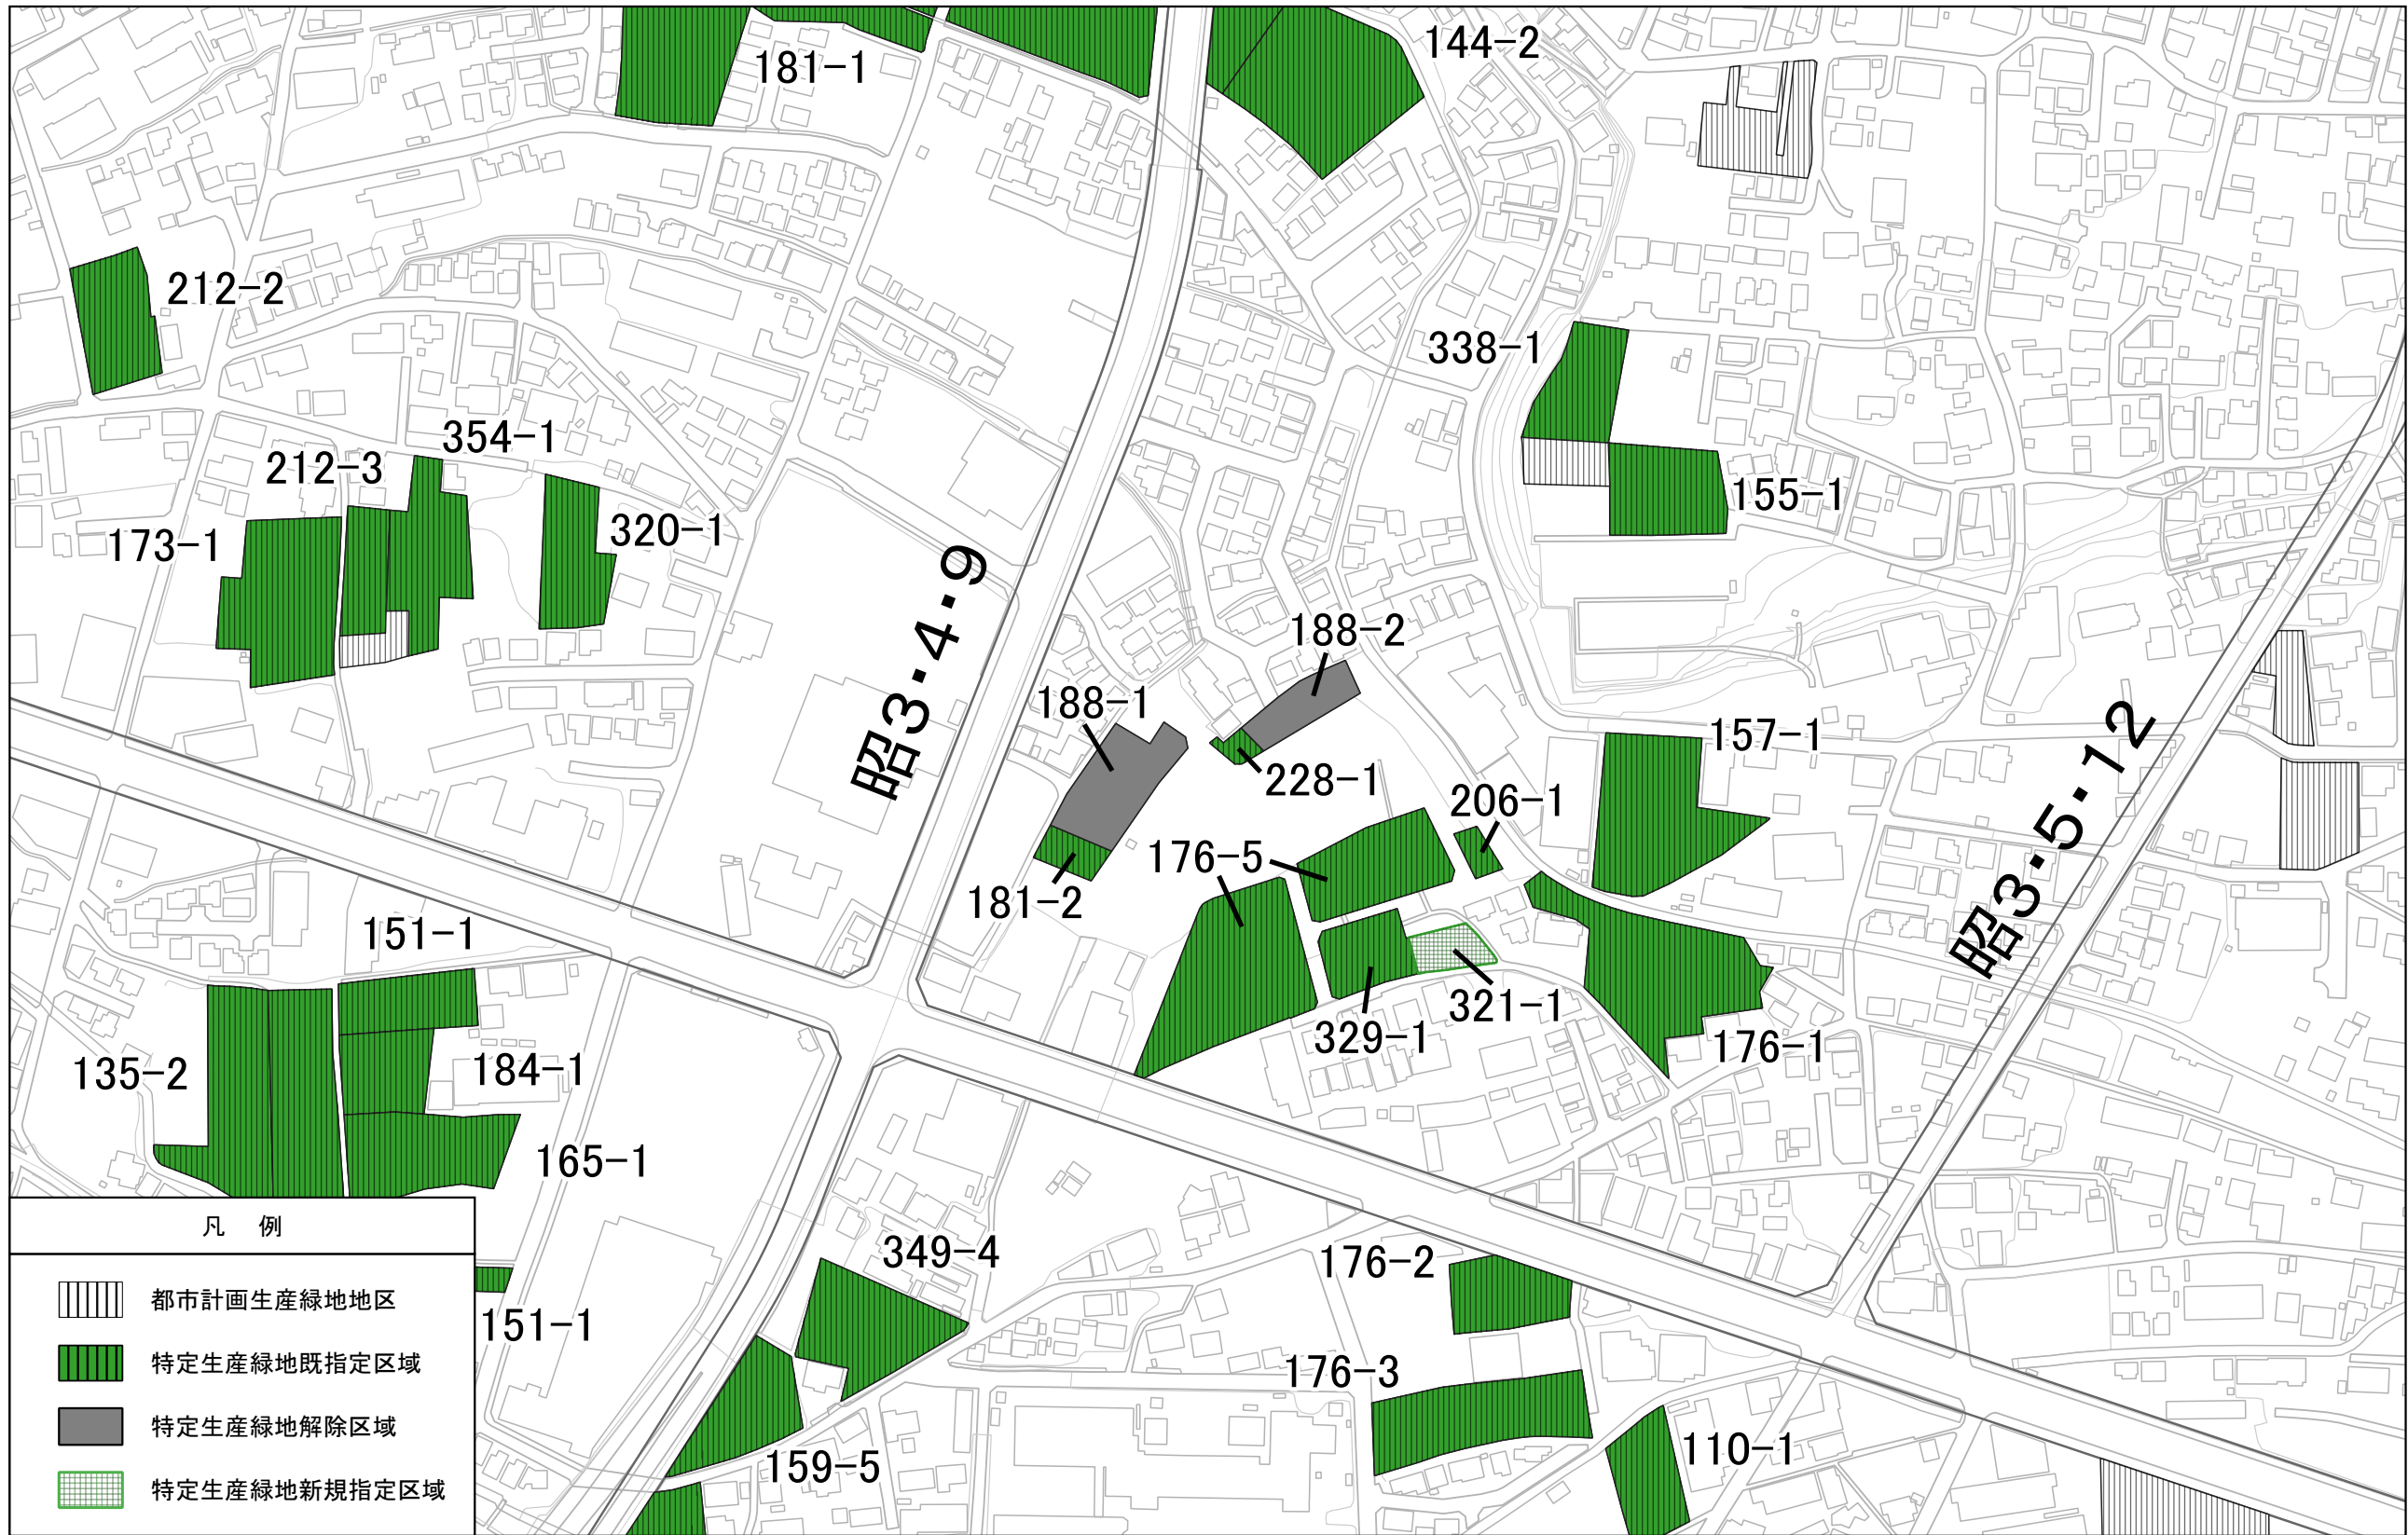

# 特定生産緑地（昭島市） 解除図

図面番号 : 1

1 : 2,500

令和6年1月1日時点

この地図は、東京都知事の承認を受けて、東京都縮尺2,500分の1地形図を利用して作成したものである。(承認番号)5都市基交著第93号  
(承認番号)3都市基街都第147号、令和3年7月28日