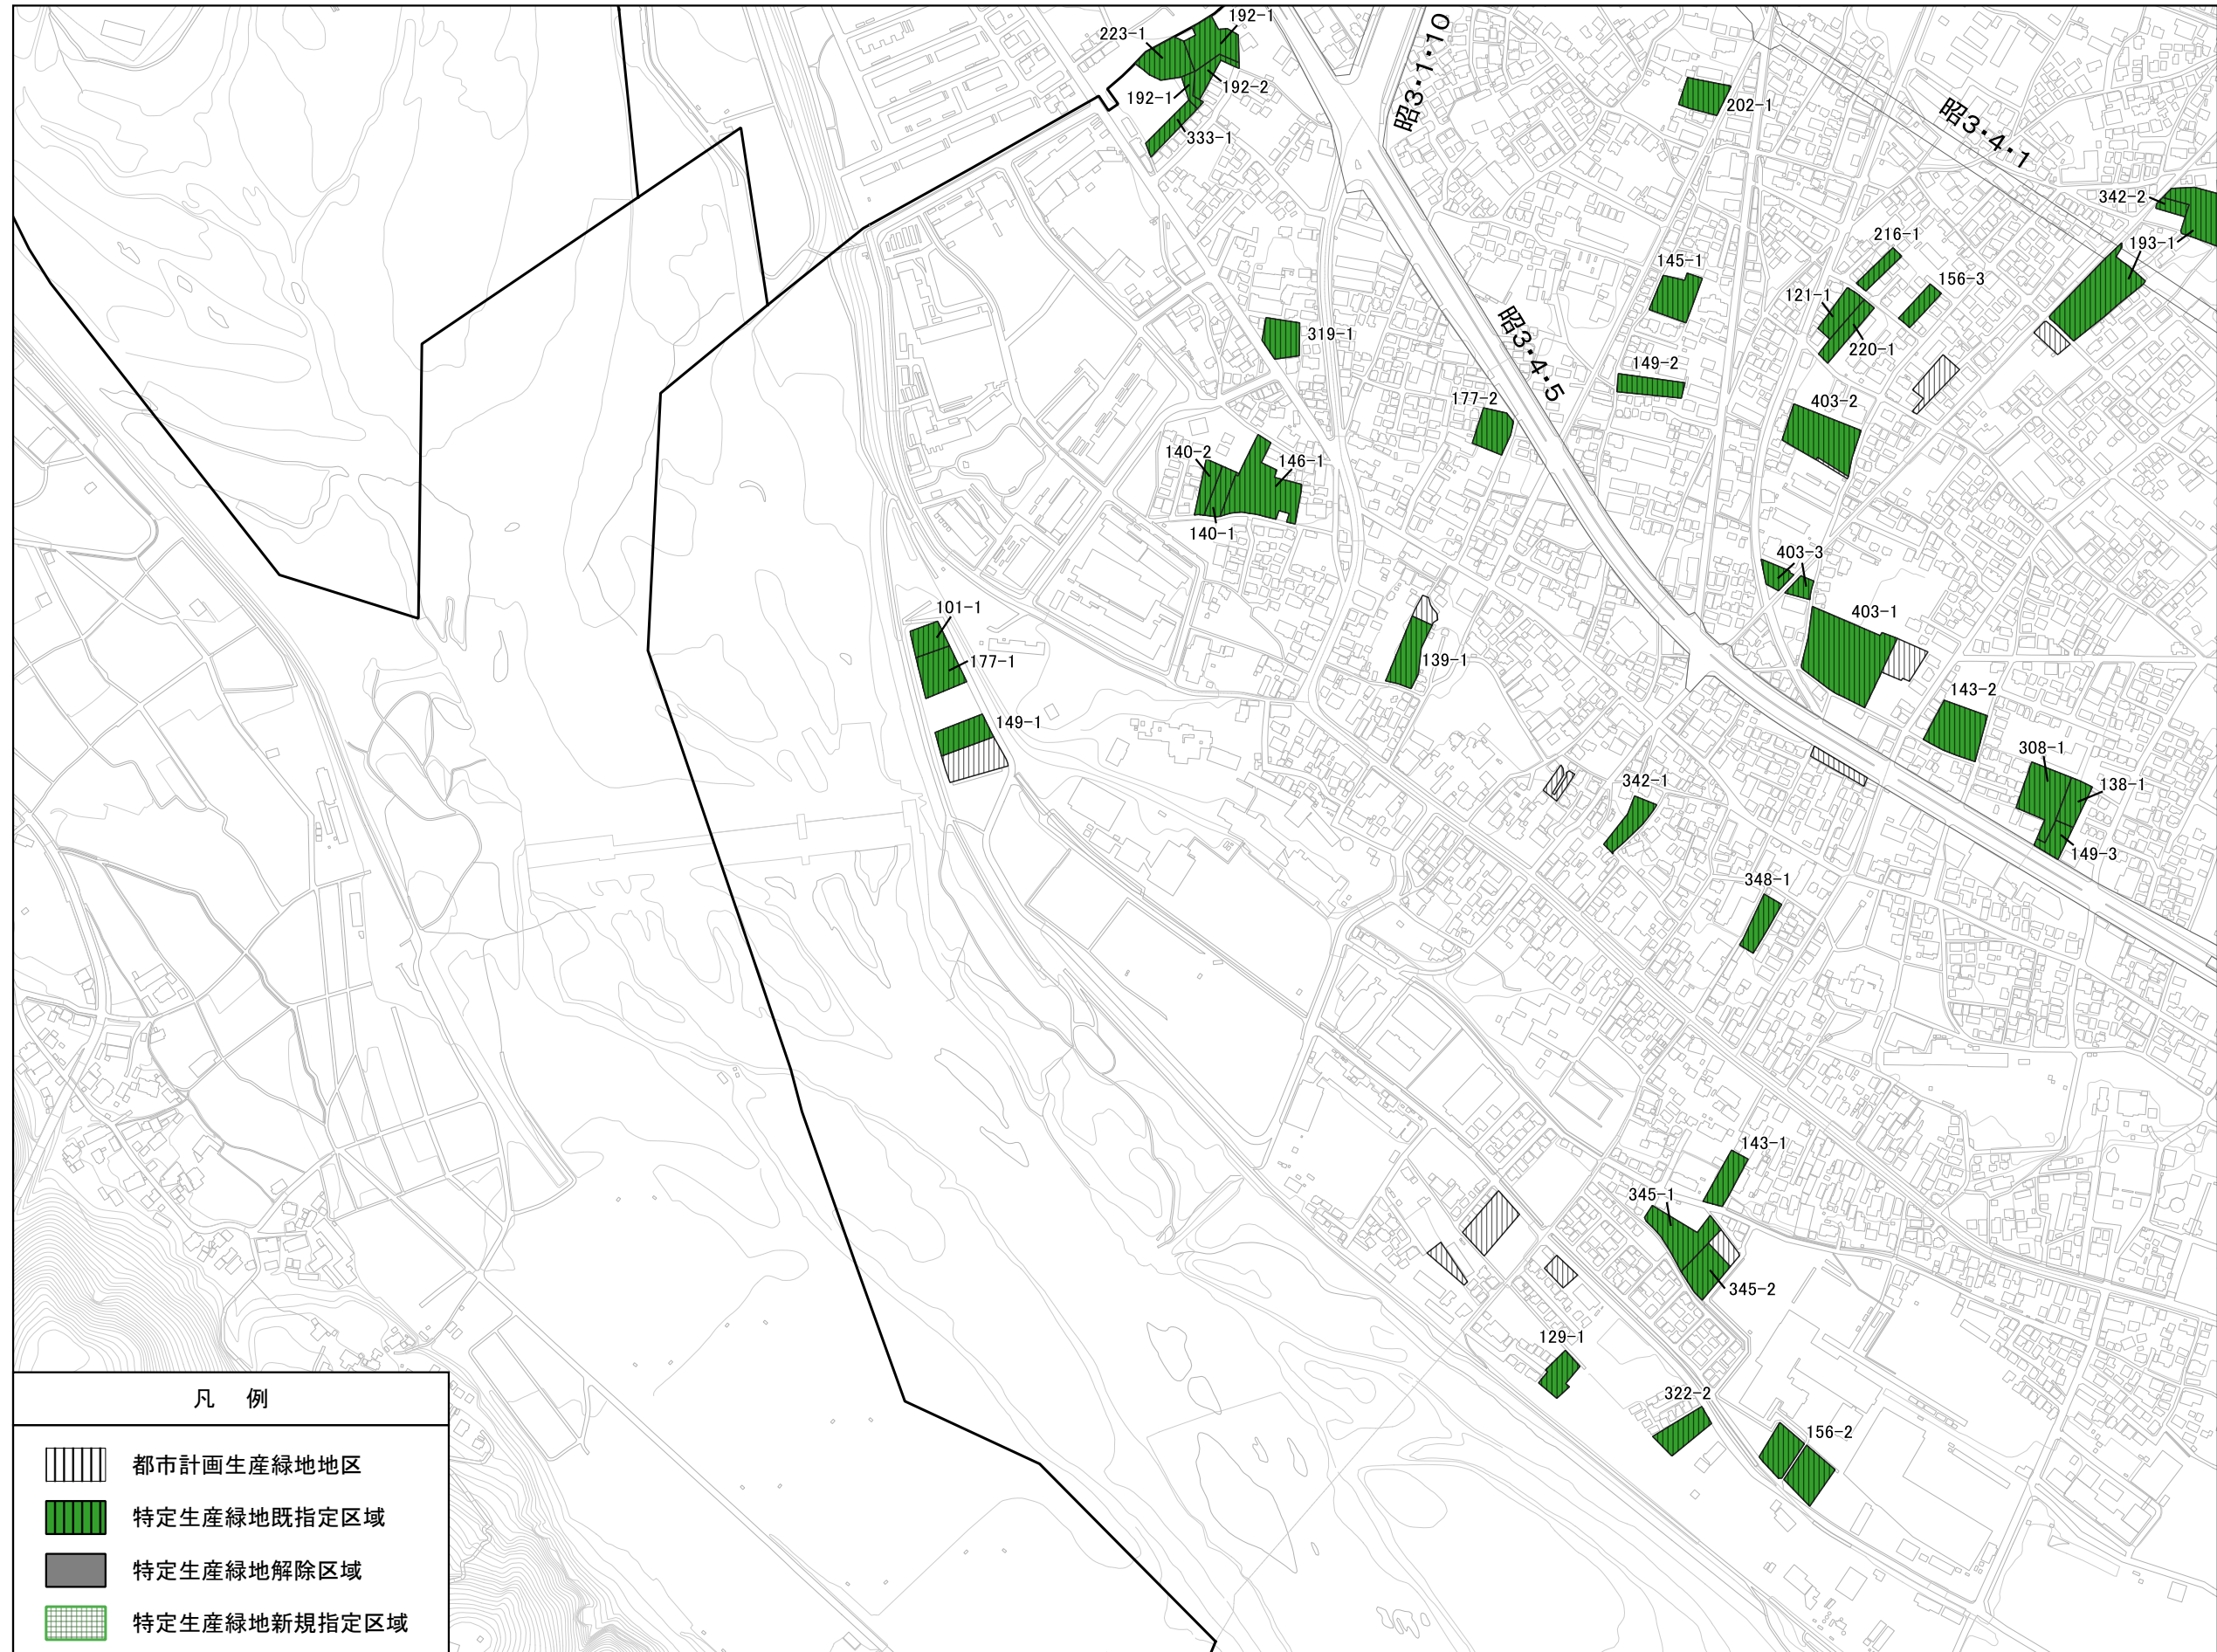

# 特定生産緑地（昭島市） 指定図

## 拝島

熊川	美堀町	天王橋	砂川
拝島	昭島	中神	昭和記念公園
滝山町	大神町	多摩大橋	西立川

図面番号：3/7

凡 例	
	都市計画生産緑地地区
	特定生産緑地既指定区域
	特定生産緑地解除区域
	特定生産緑地新規指定区域

この地図は、東京都知事の承認を受けて、東京都縮尺2,500分の1地形図を利用して作成したものである。(承認番号)5都市基交著第93号 (承認番号)3都市基街都第147号、令和3年7月28日

1:6,000(A3)

令和6年1月1日時点