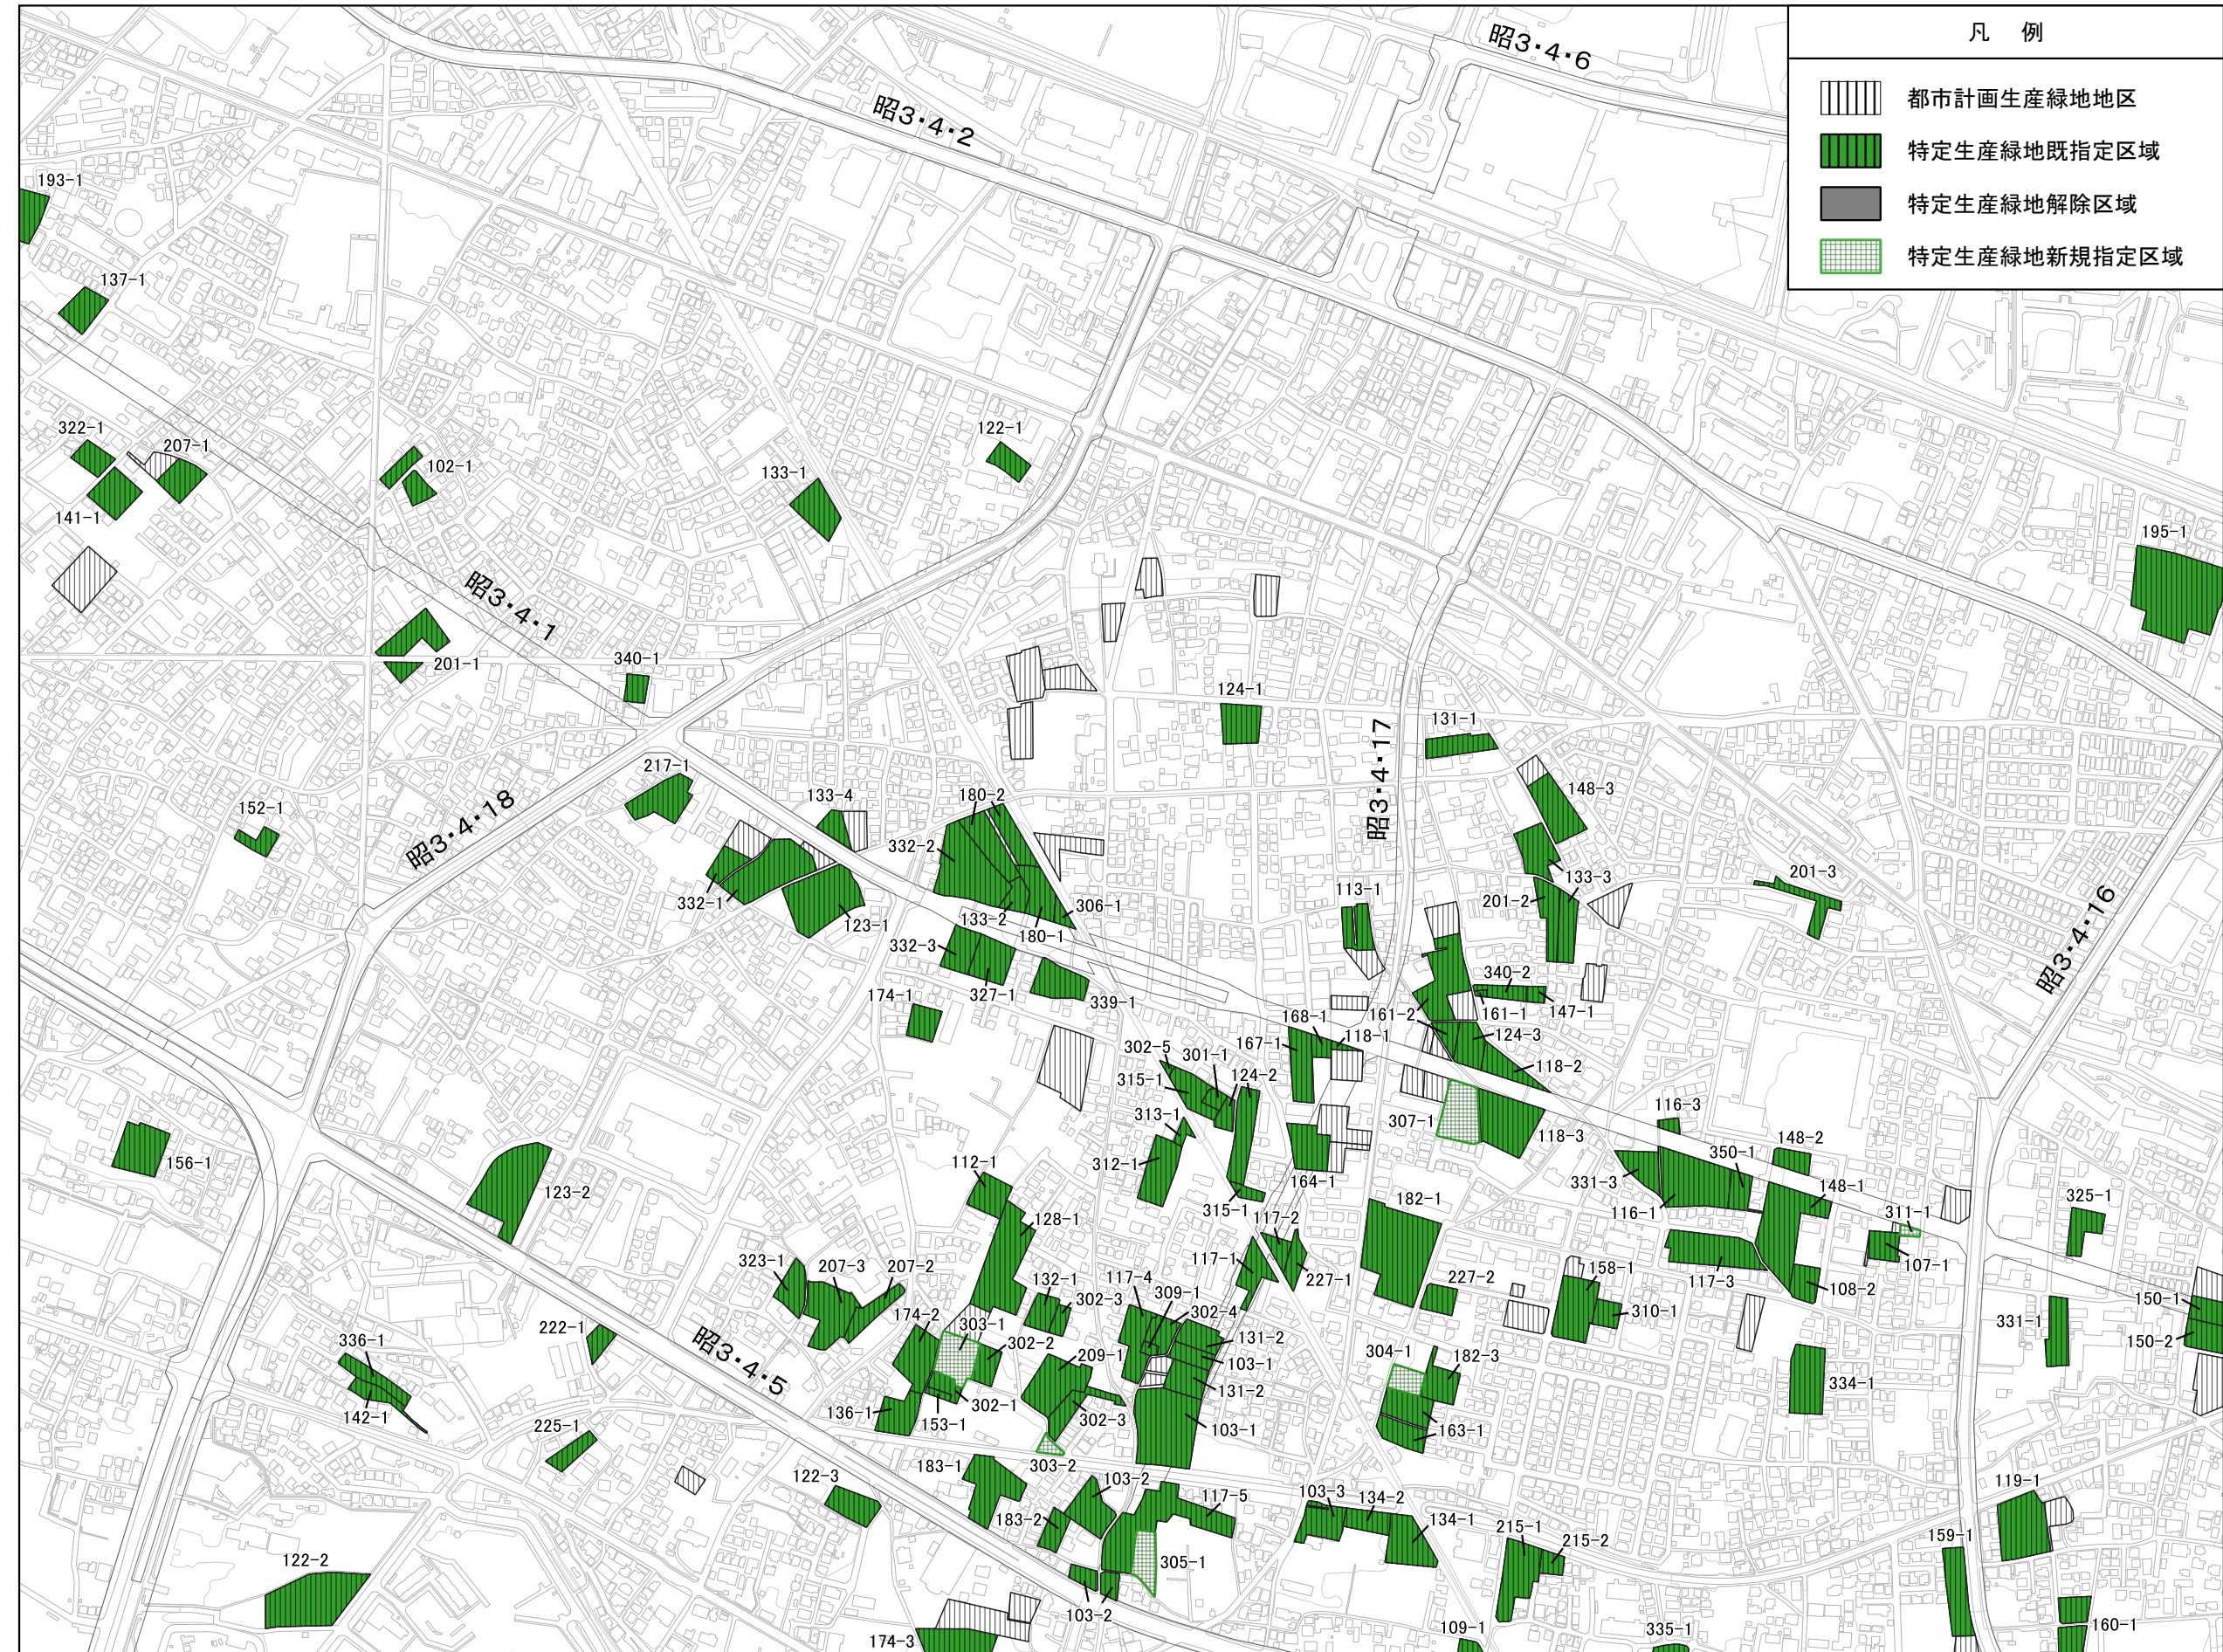

# 特定生産緑地（昭島市） 指定図

## 昭 島

熊川	美堀町	天王橋	砂川
拝島	昭島	中神	昭和記念公園
滝山町	大神町	多摩大橋	西立川

図面番号：4 / 7

凡 例

	都市計画生産緑地地区
	特定生産緑地既指定区域
	特定生産緑地解除区域
	特定生産緑地新規指定区域

この地図は、東京都知事の承認を受けて、東京都縮尺2,500分の1地形図を利用して作成したものである。(承認番号)5都市基交著第93号 (承認番号)3都市基街都第147号、令和3年7月28日

1:6,000(A3)

令和6年1月1日時点