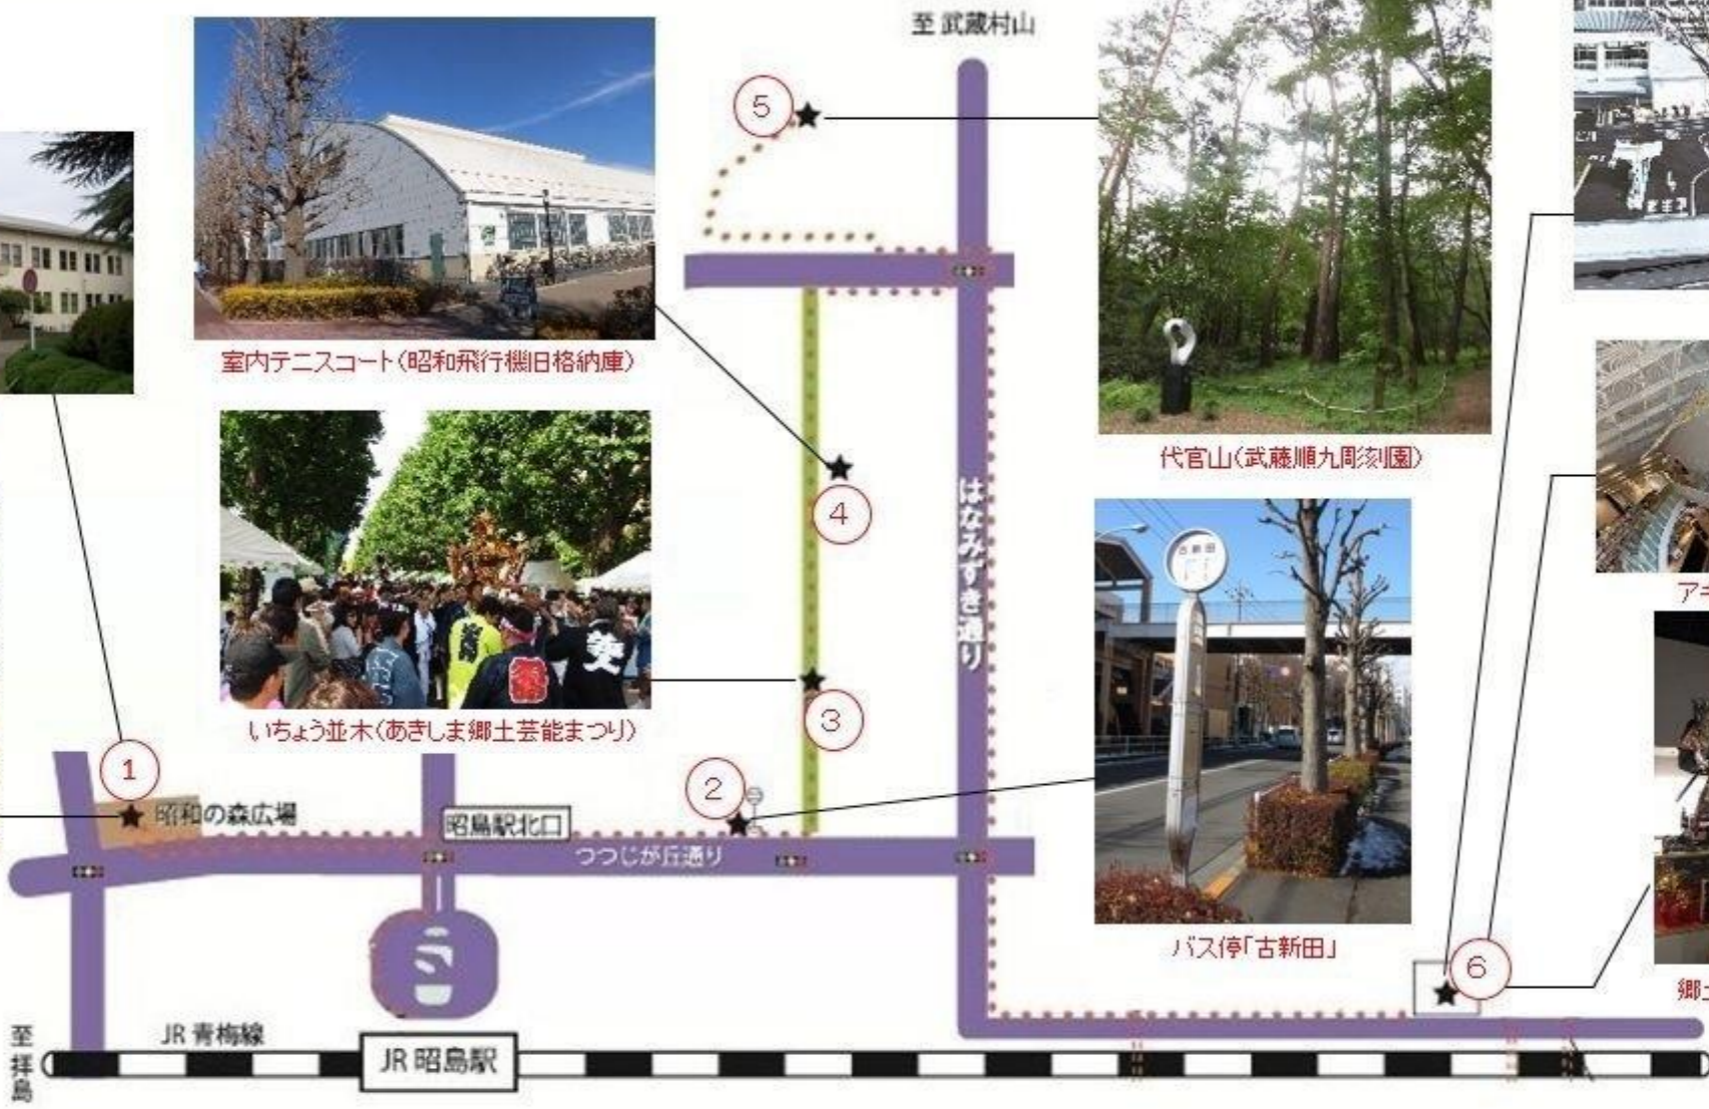

Gコース (昭島駅北口)

昭和飛行機日本館

昭島市立昭和の森広場

室内テニスコート(昭和飛行機日格納庫)

いちょう並木(あきしま郷土芸能まつり)

代官山(武蔵順九周刻園)

バス停「古新田」

アキシマエンシス

アキシマクジラ化石標本実物大レプリカ

郷土資料室(拝島日吉神社祭礼屋台人形)